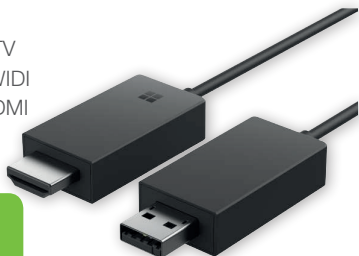

## Wireless Display Adapter V2

- Bezdrátový TV adaptér umožňující snadné připojení telefonu, tabletu nebo notebooku k monitoru nebo TV
- Podporuje technologii Miracast a WIDI
- Jednoduché zapojení do USB a HDMI
- Spolehlivé připojení až 7m